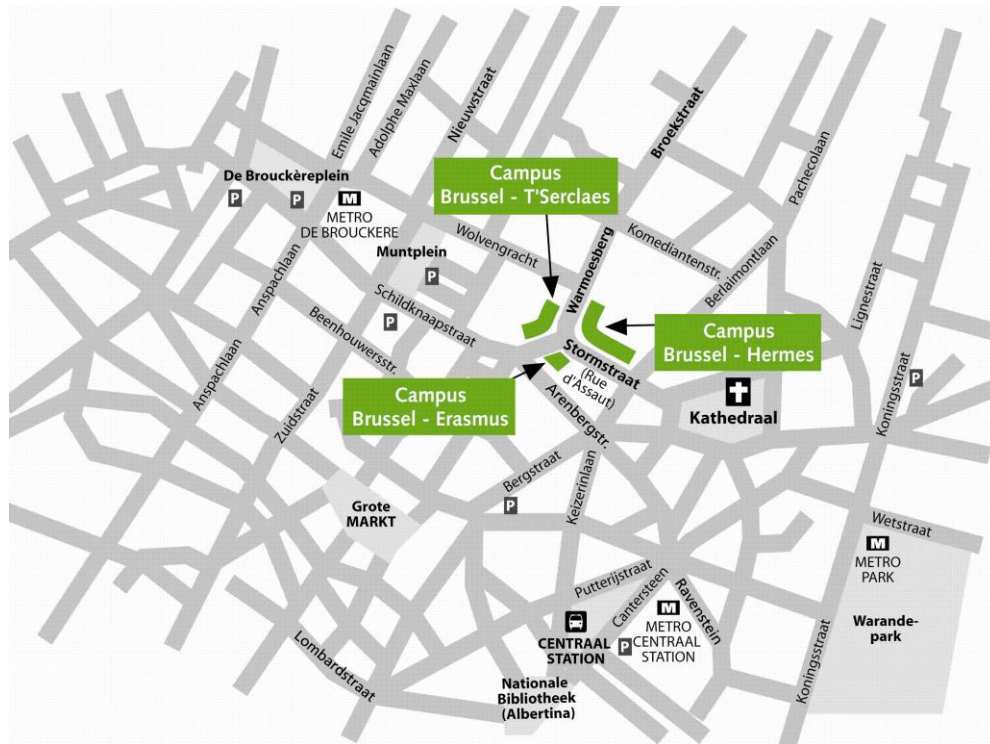

Bijlage: Plannetje "Campus Brussel-Hermes"

Met het openbaar vervoer:

Campus Brussel bevindt zich vlak bij het station Brussel-Centraal en is gemakkelijk te bereiken met het openbaar vervoer. Je exacte reisweg kun je opzoeken via de websites van de NMBS, De Lijn en de MIVB.

Met de trein: Brussel-Centraal ligt vlakbij. Het is maar een vijftal minuten stappen tot aan Campus Brussel.

- Als u uit de grote hal van het station komt ziet u hotel Le Méridien recht voor u. Volg het plein mee naar rechts en volg de Keizerinlaan verder.
- De derde straat links is de Stormstraat. De gebouwen Hermes, T'Serclaes en Erasmus van Campus Brussel bevinden zich op het kruispunt van de Stormstraat en de Warmoesberg.

Met de metro: De metrolijnen 1 en 4 stoppen alle twee aan halte Centraal Station/Gare Centrale.

Met de bus: De lijnen 29, 38, 63, 66, 71 stoppen vlak voor Campus Brussel.